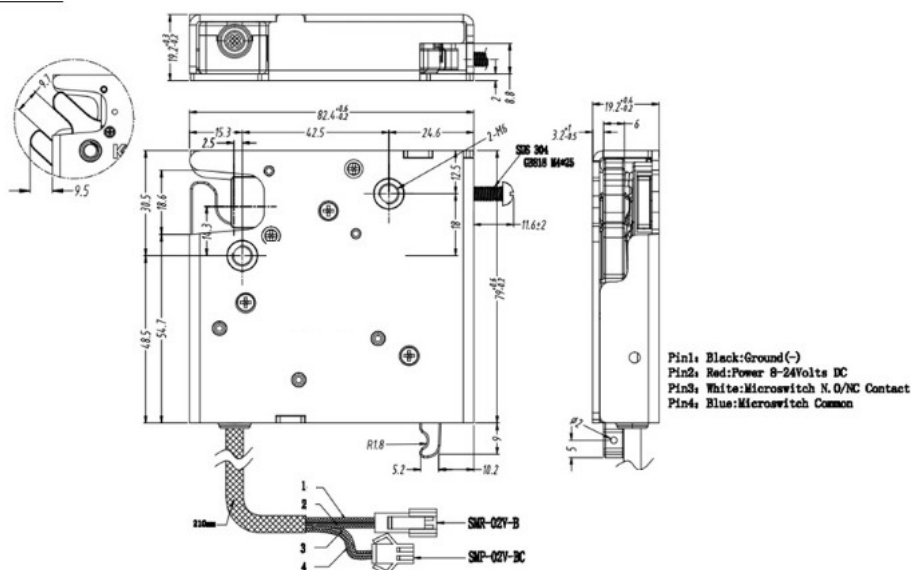

PRODUCT SHEET

Description:

Electronic Parcel Lock, 80mA@12V, IP66, 79x82,5x19,2mm

Item number:

14.60.291-0

Units	Box	Carton	HS Code	Barcode
Pcs.			8301300000	
				5704866520003

SISO A/S

Mileparken 11
DK-2740 Skovlunde
Denmark
VAT: 24786013